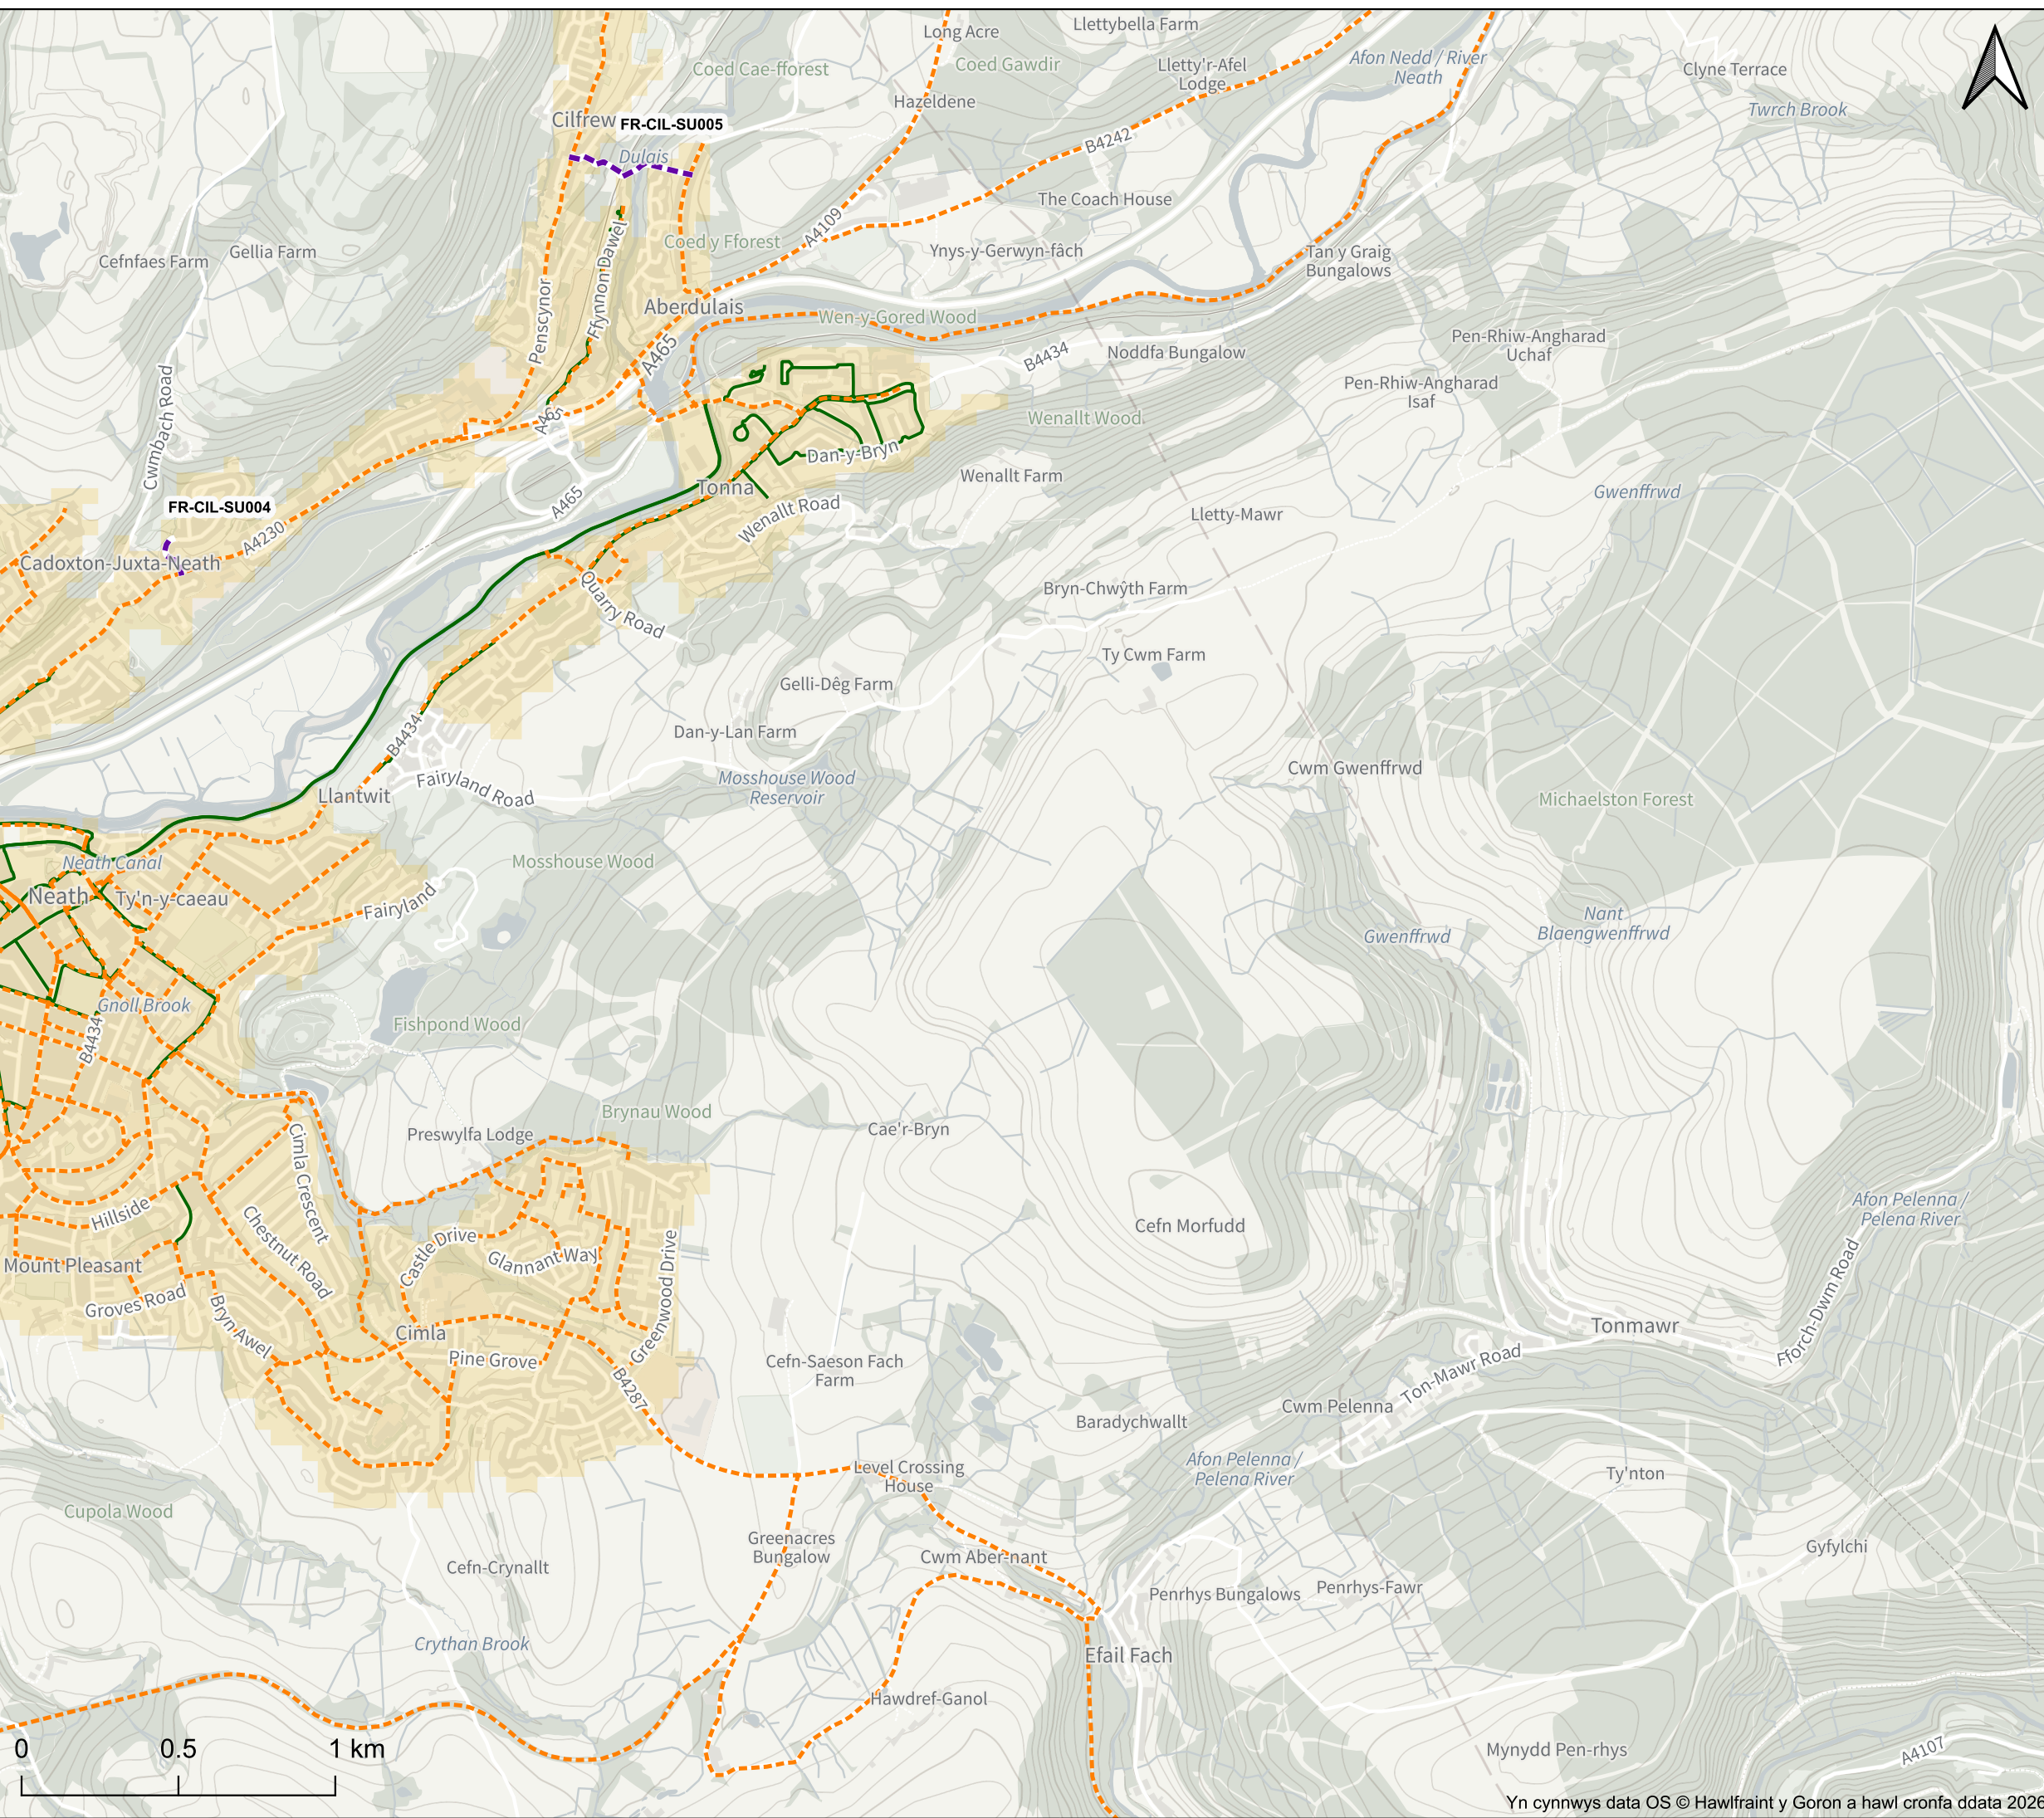

Diweddariad ATNM Castell-nedd Port Talbot: Gorllewin Castell-nedd

Map 3 o 11

Chwedl

- Llwybrau newydd neu ddiwygiedig yn y dyfodol
- Llwybr heb ei newid
- Llwybrau Presennol
- Ffiniau Castell-nedd Port Talbot
- Setliad Dynodedig

Diweddariad ATNM Castell-nedd Port Talbot: Dwyrain Castell-nedd

Map 4 o 11

Chwedl

- Llwybrau newydd neu ddiwygiedig yn y dyfodol
- Llwybr heb ei newid
- Llwybrau Presennol
- Ffiniau Castell-nedd Port Talbot
- Setliad Dynodedig