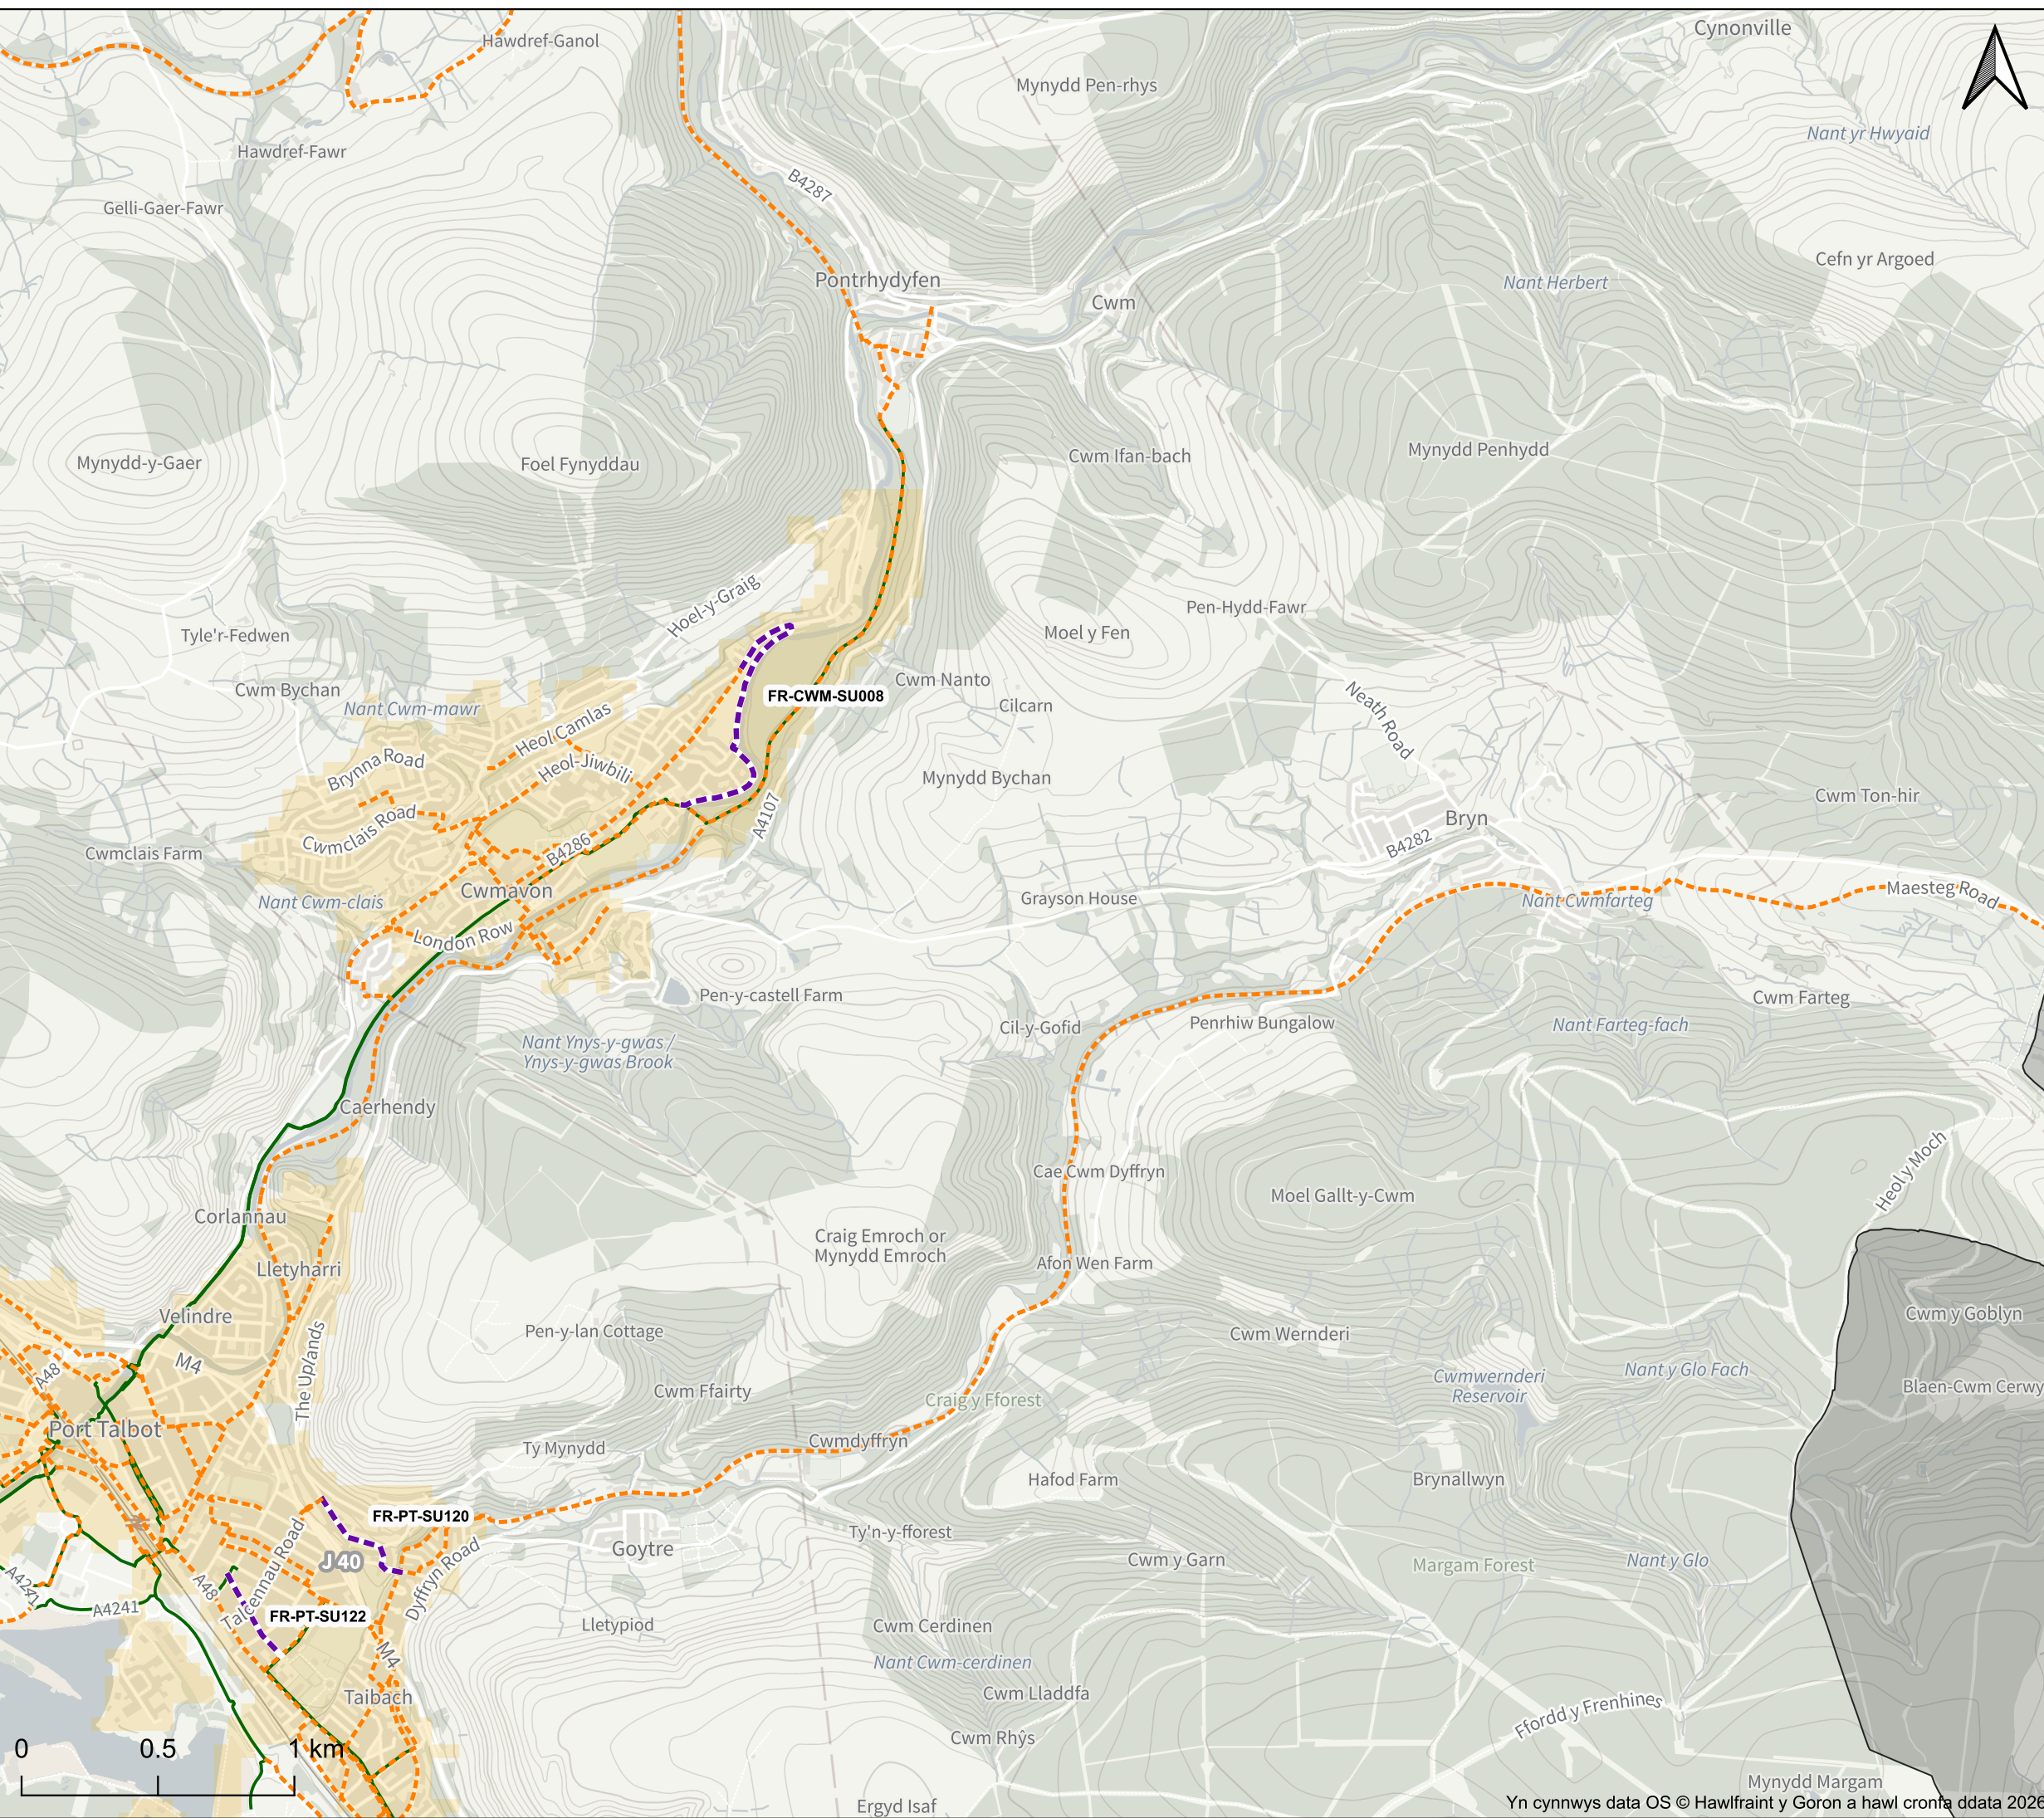

Chwedl

- Llwybrau newydd neu ddiwygiedig yn y dyfodol
- Llwybr heb ei newid
- Llwybrau Presennol
- Ffiniau Castell-nedd Port Talbot
- Setliad Dynodedig