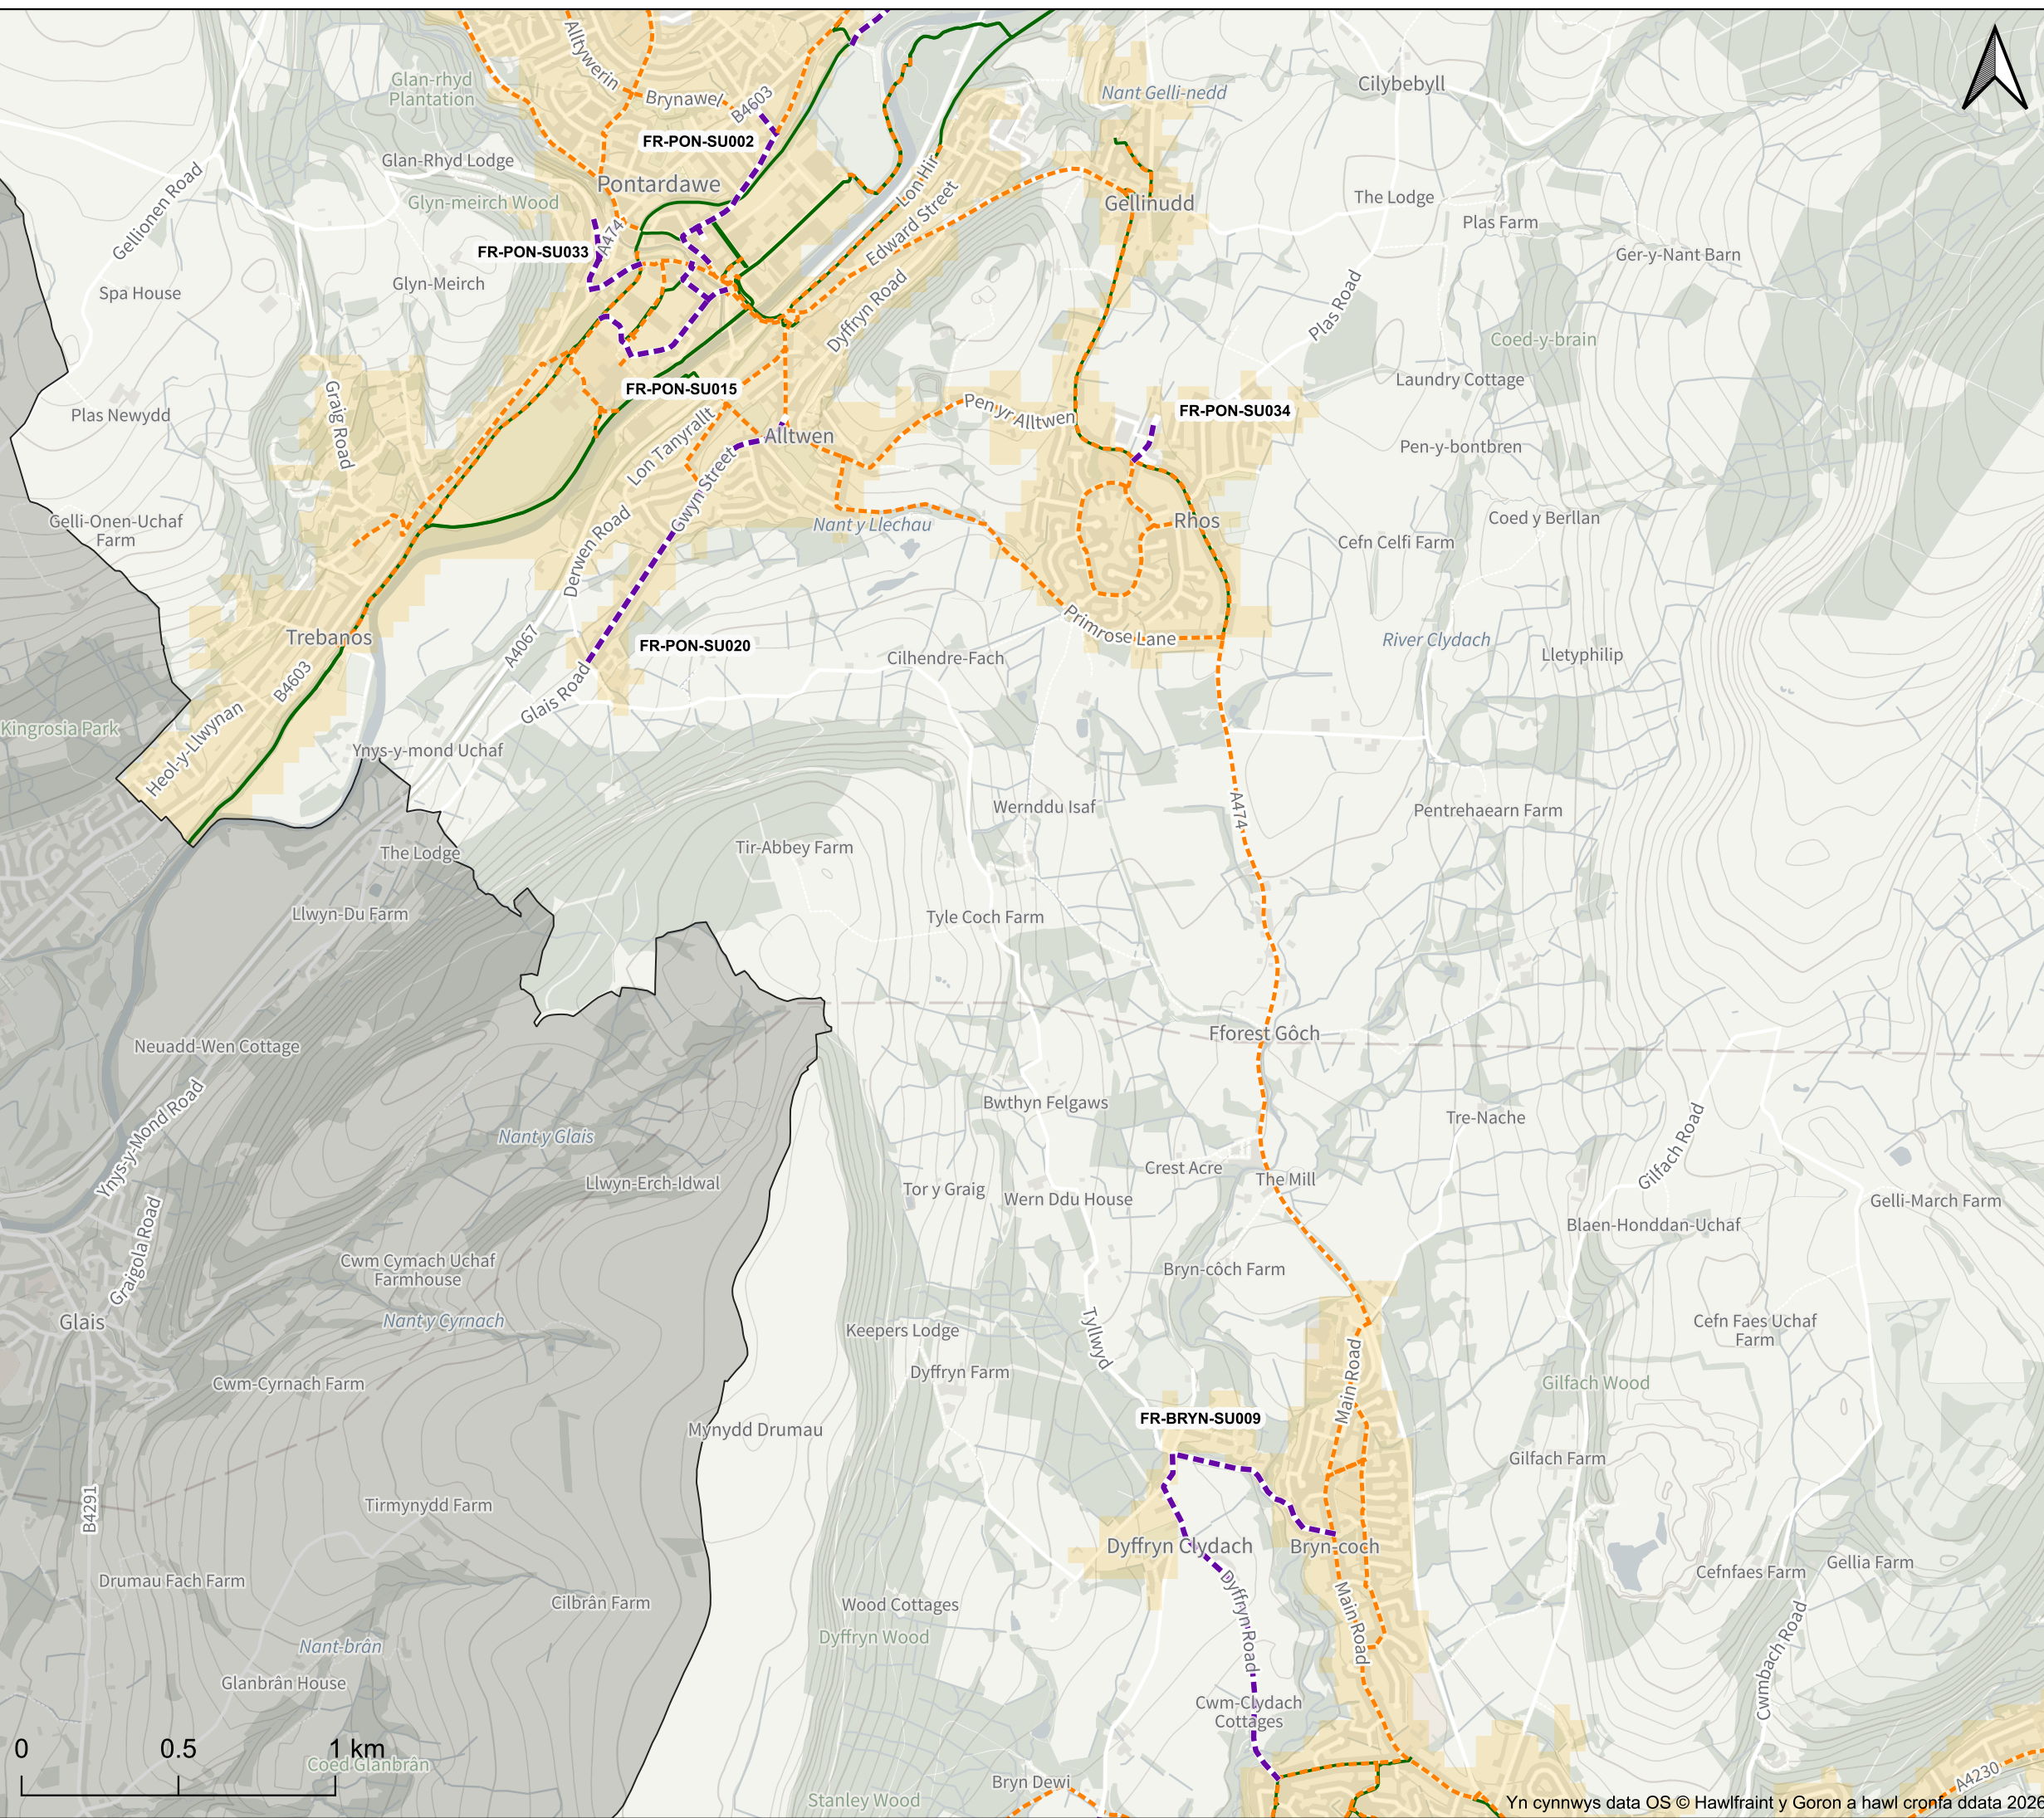

Diweddariad ATNM Castell-nedd Port Talbot: Trosolwg

Chwedl

- Llwybrau newydd neu ddiwygiedig yn y dyfodol
- Llwybr heb ei newid
- Llwybrau Presennol
- Ffiniau Castell-nedd Port Talbot
- Setliad Dynodedig

Diweddariad ATNM Castell-nedd Port Talbot: Pontardawe

Map 2 o 11

Chwedl

- Llwybrau newydd neu ddiwygiedig yn y dyfodol
- Llwybr heb ei newid
- Llwybrau Presennol
- Ffiniau Castell-nedd Port Talbot
- Setliad Dynodedig