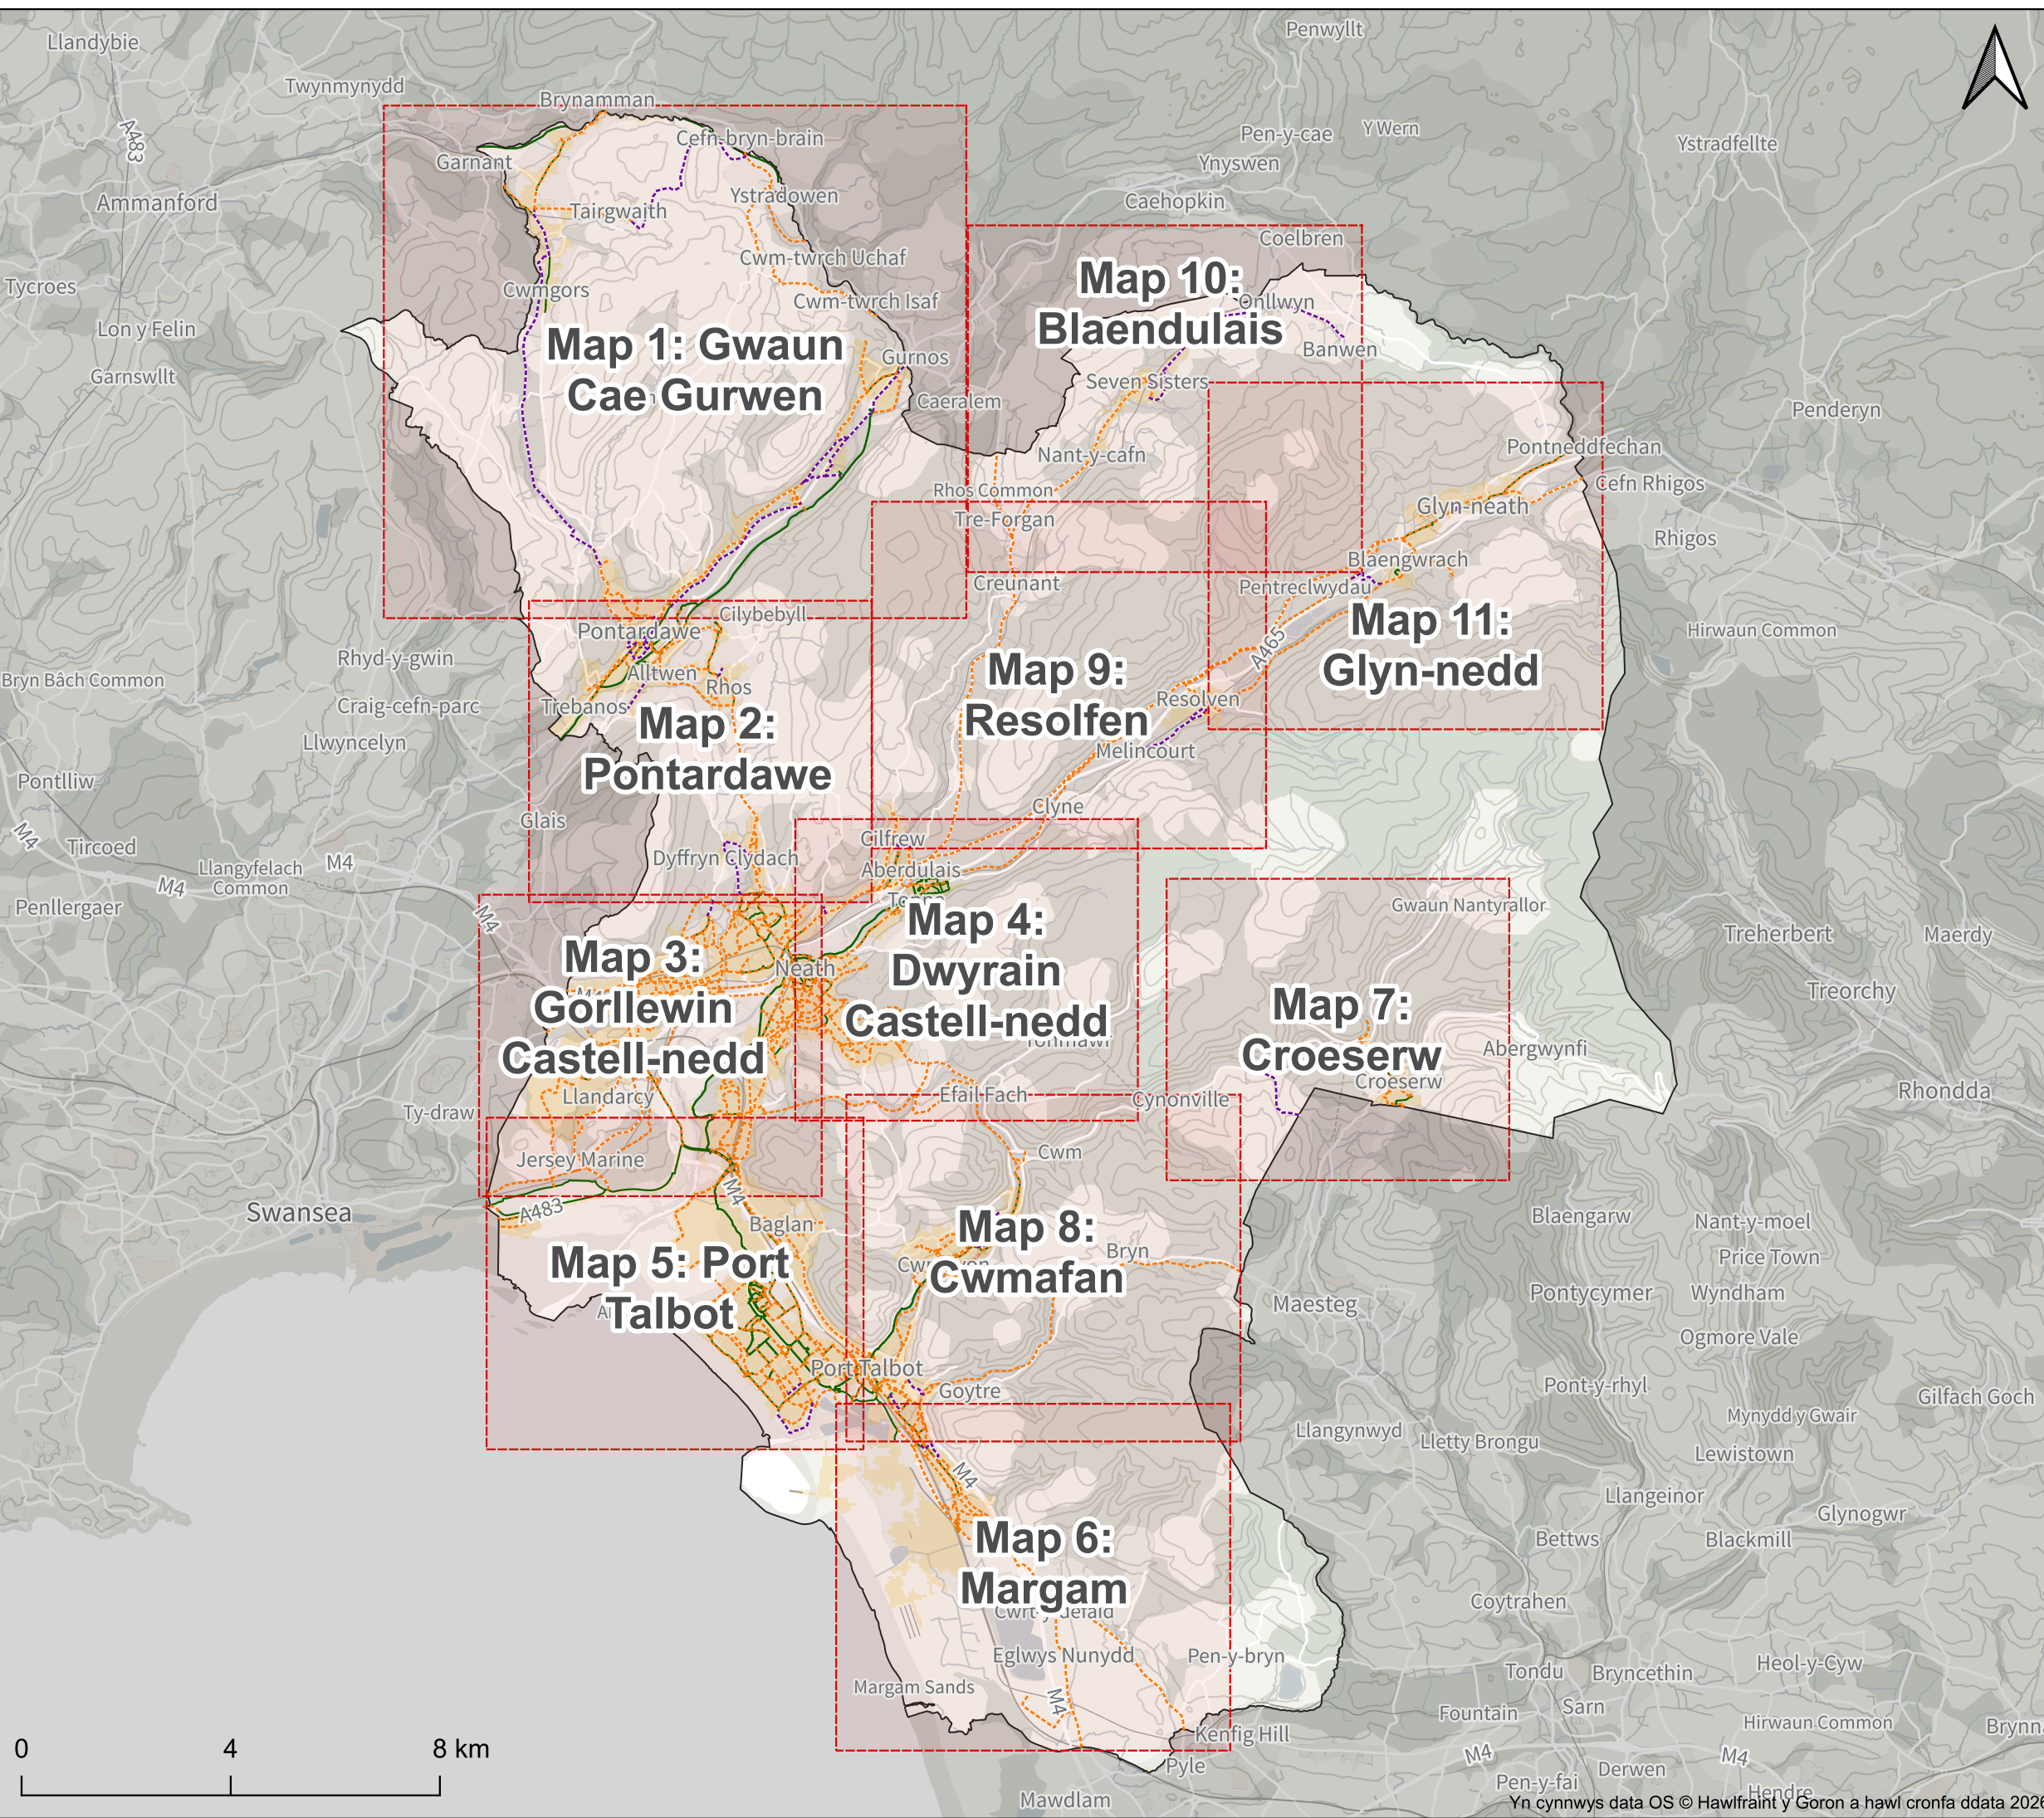

Diweddariad ATNM Castell-nedd Port Talbot: Trosolwg

Chwedl

- Llwybrau newydd neu ddiwygiedig yn y dyfodol
- Llwybr heb ei newid
- Llwybrau Presennol
- Ffiniau Castell-nedd Port Talbot
- Setliad Dynodedig

Diweddariad ATNM Castell-nedd Port Talbot: Pontardawe

Map 2 o 11

Chwedl

- Llwybrau newydd neu ddiwygiedig yn y dyfodol
- Llwybr heb ei newid
- Llwybrau Presennol
- Ffiniau Castell-nedd Port Talbot
- Setliad Dynodedig