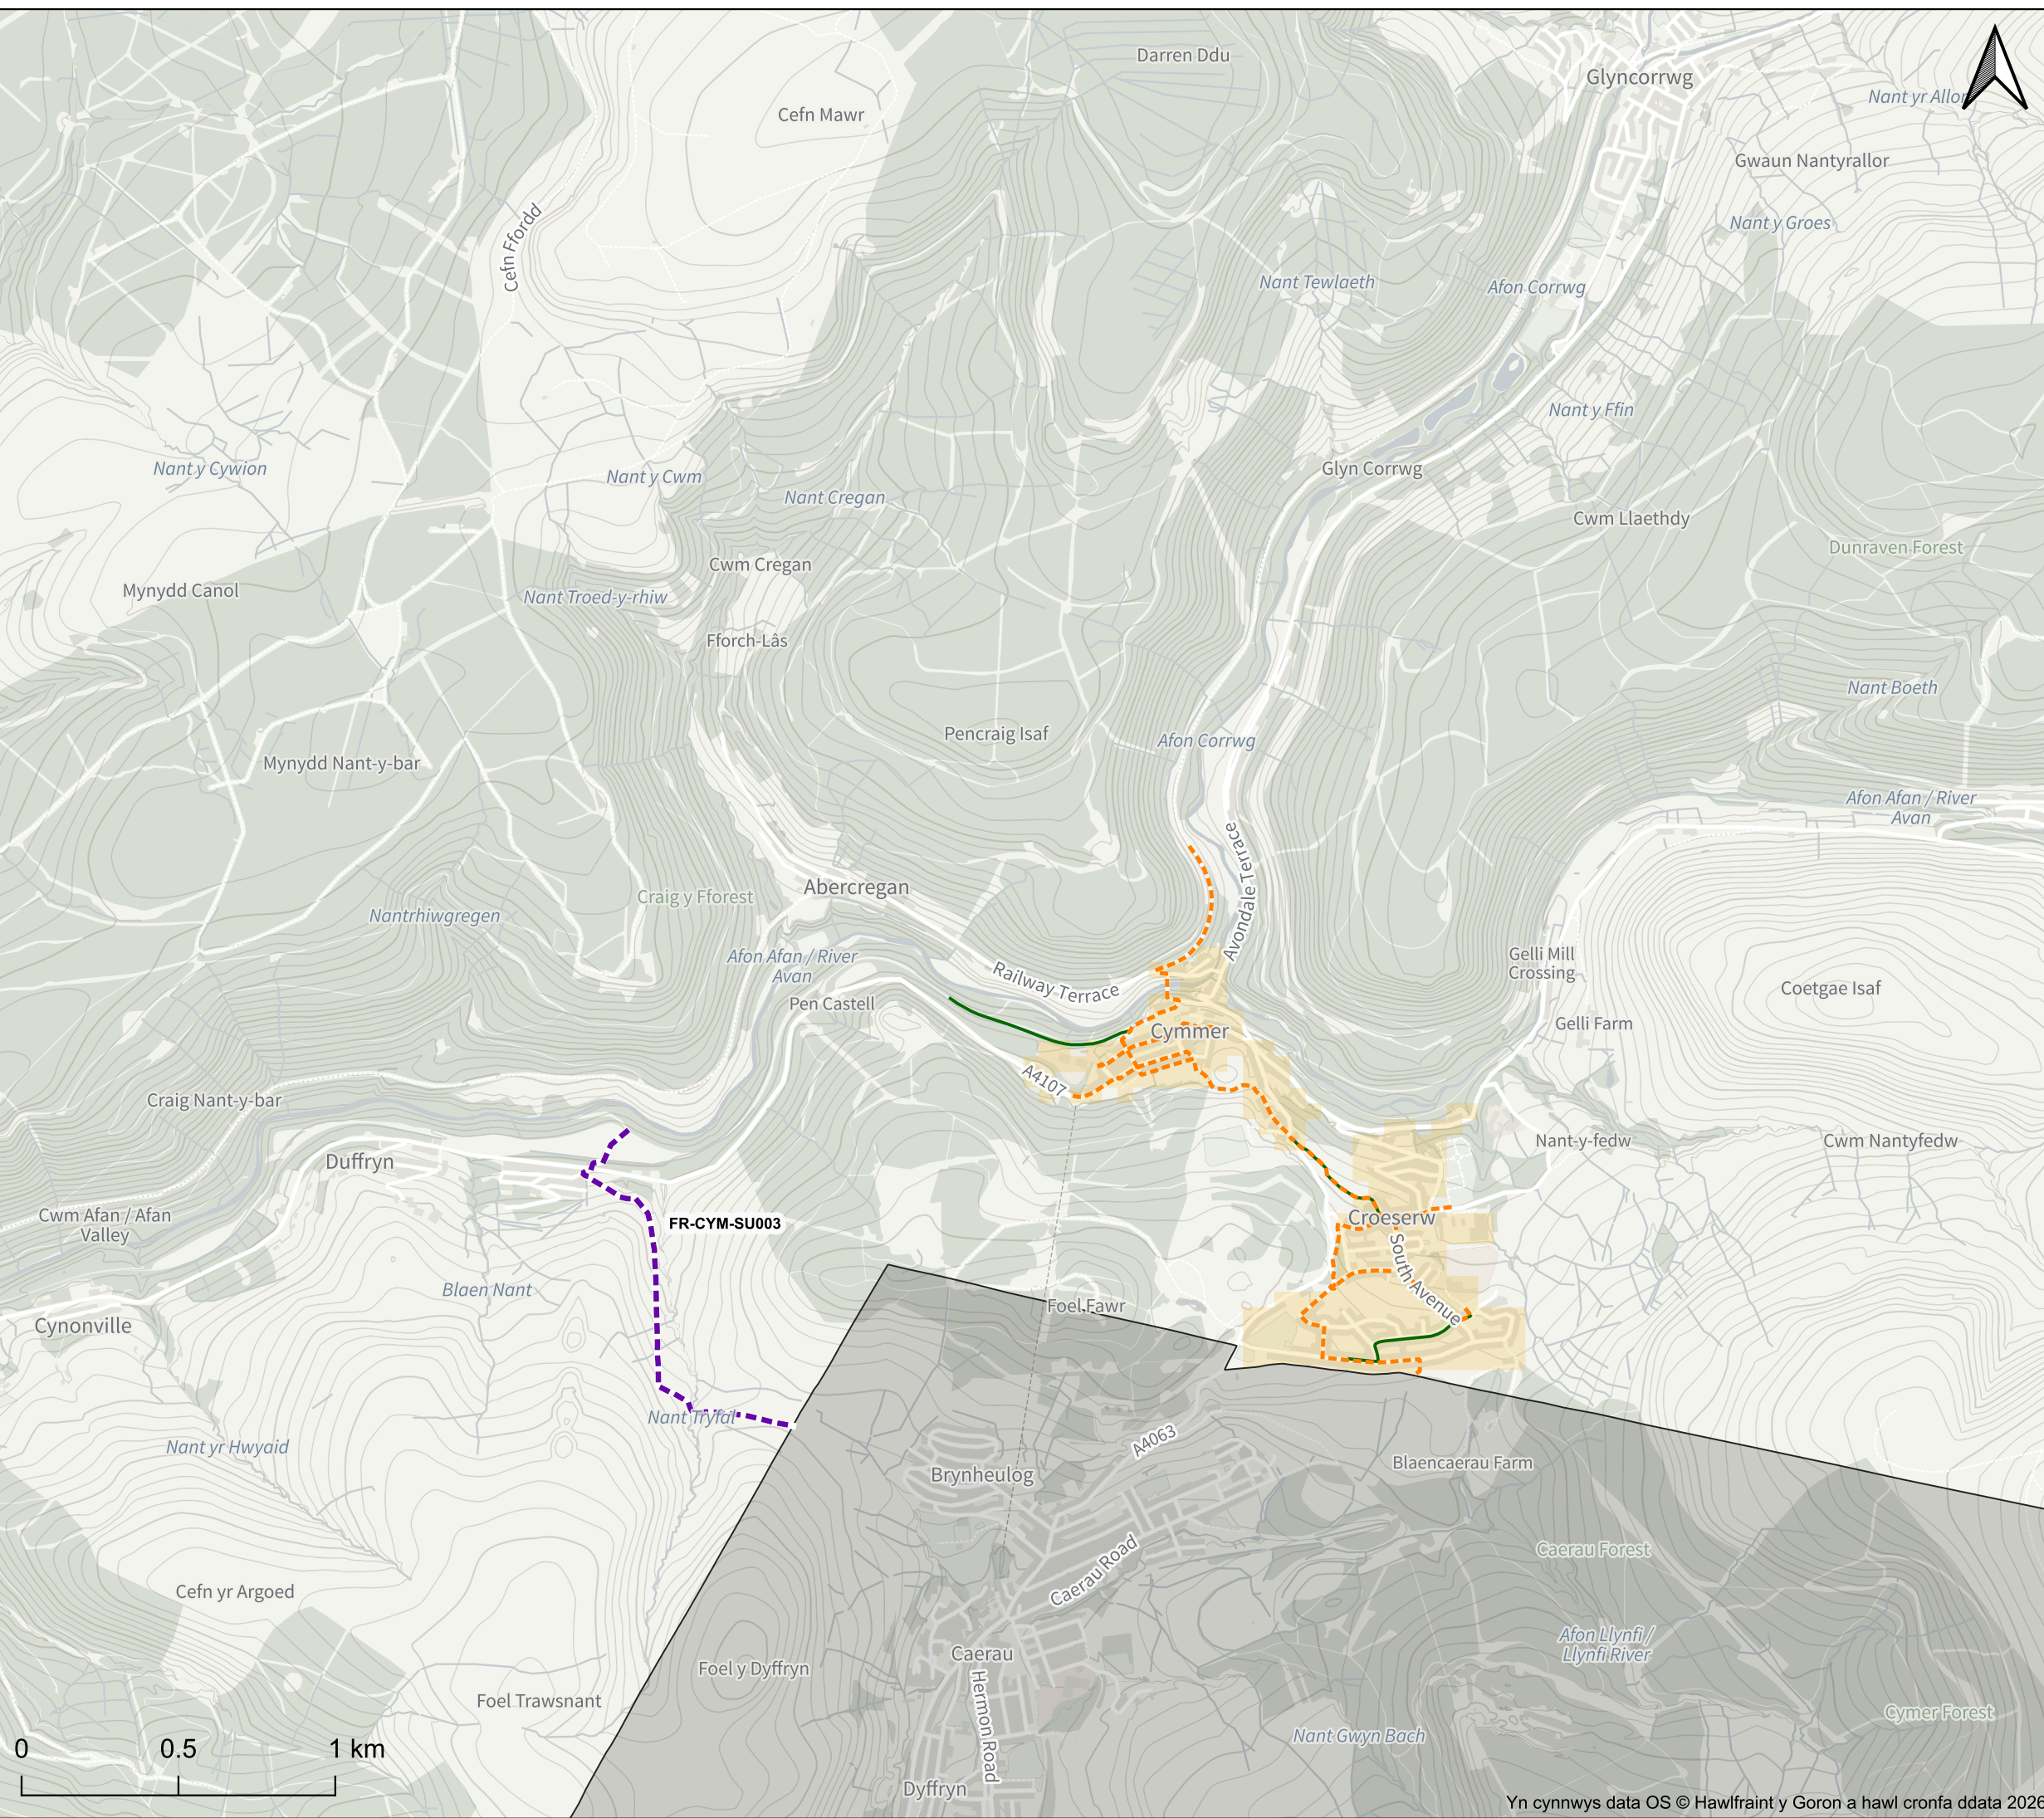

Diweddariad ATNM Castell-nedd Port Talbot: Margam

Map 6 o 11

Chwedl

- Llwybrau newydd neu ddiwygiedig yn y dyfodol
- Llwybr heb ei newid
- Llwybrau Presennol
- Ffiniau Castell-nedd Port Talbot
- Setliad Dynodedig

Diweddariad ATNM Castell-nedd Port Talbot: Croeserw

Map 7 o 11

Chwedl

- Llwbrau newydd neu ddiwygiedig yn y dyfodol
- Llwybr heb ei newid
- Llwybrau Presennol
- Ffiniau Castell-nedd Port Talbot
- Setliad Dynodedig